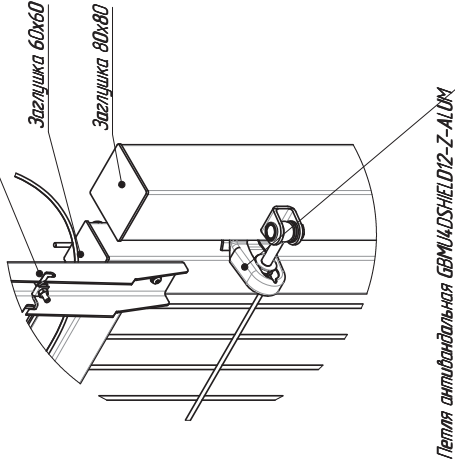

# ВОРОТА ПРОФИ С ПРЯМЫМ НАКОНЕЧНИКОМ И ПББ

Вид спереди (1:5)

A (1:5)

Обозначение	L, мм	M, мм	N, мм	P, мм	Примечание
B.064.12-00-0	2200	1515			Ворота 153
-01	2500	1715	80	3070	Ворота 173
-02	3000	2015		4070	Ворота 203
-03	3500	2415	80	3070	Ворота 2,43
			100	4100	

B.064.12-00-0СБ

Изм.	Лист	№ докум.	Резав:	Проф.	Т. конпр.	Исполн.	Н. конпр.	Удоб.	Дата	Подп.	Лист	Масса	Масштаб
		Конараев	Кукарук				Дончишина		08.17		1	-	1:20
		Кукарук					Кукарук		08.17		1		

Ворота ПРОФИ с прямым  
наконечником и ПББ