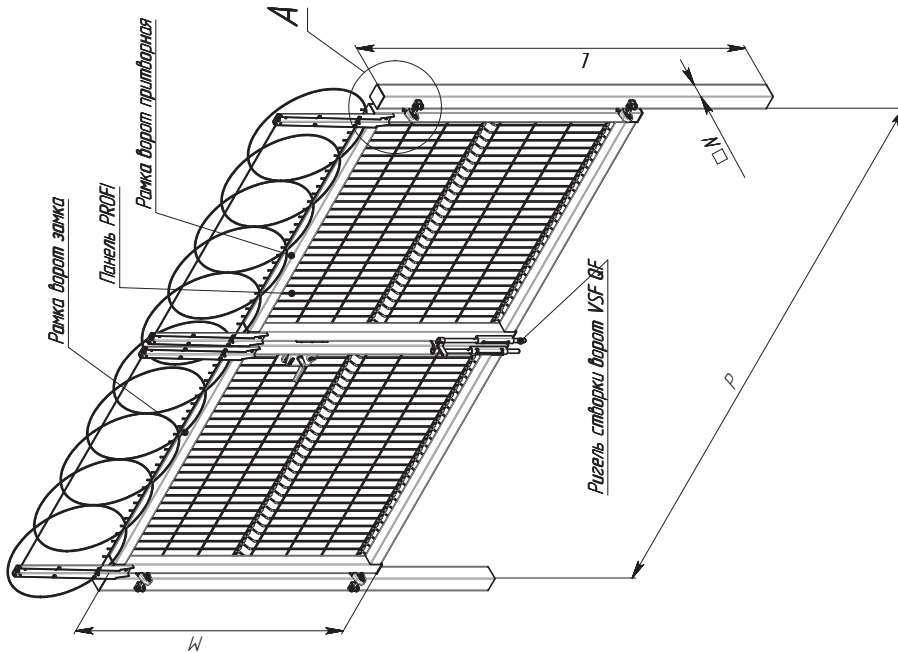

# ВОРОТА ПРОФИ С ПРЯМЫМ НАКОНЕЧНИКОМ И ПББ

Вид спереди (1:5)

A (1:5)

Обозначение	L, мм	M, мм	N, мм	P, мм	Примечание
B.064.12-00-0	2200	1515			Ворота 153
-01	2500	1715	80	3070	Ворота 173
-02	3000	2015		4070	Ворота 203
-03	3500	2415	80	3070	Ворота 2,43
			100	4100	